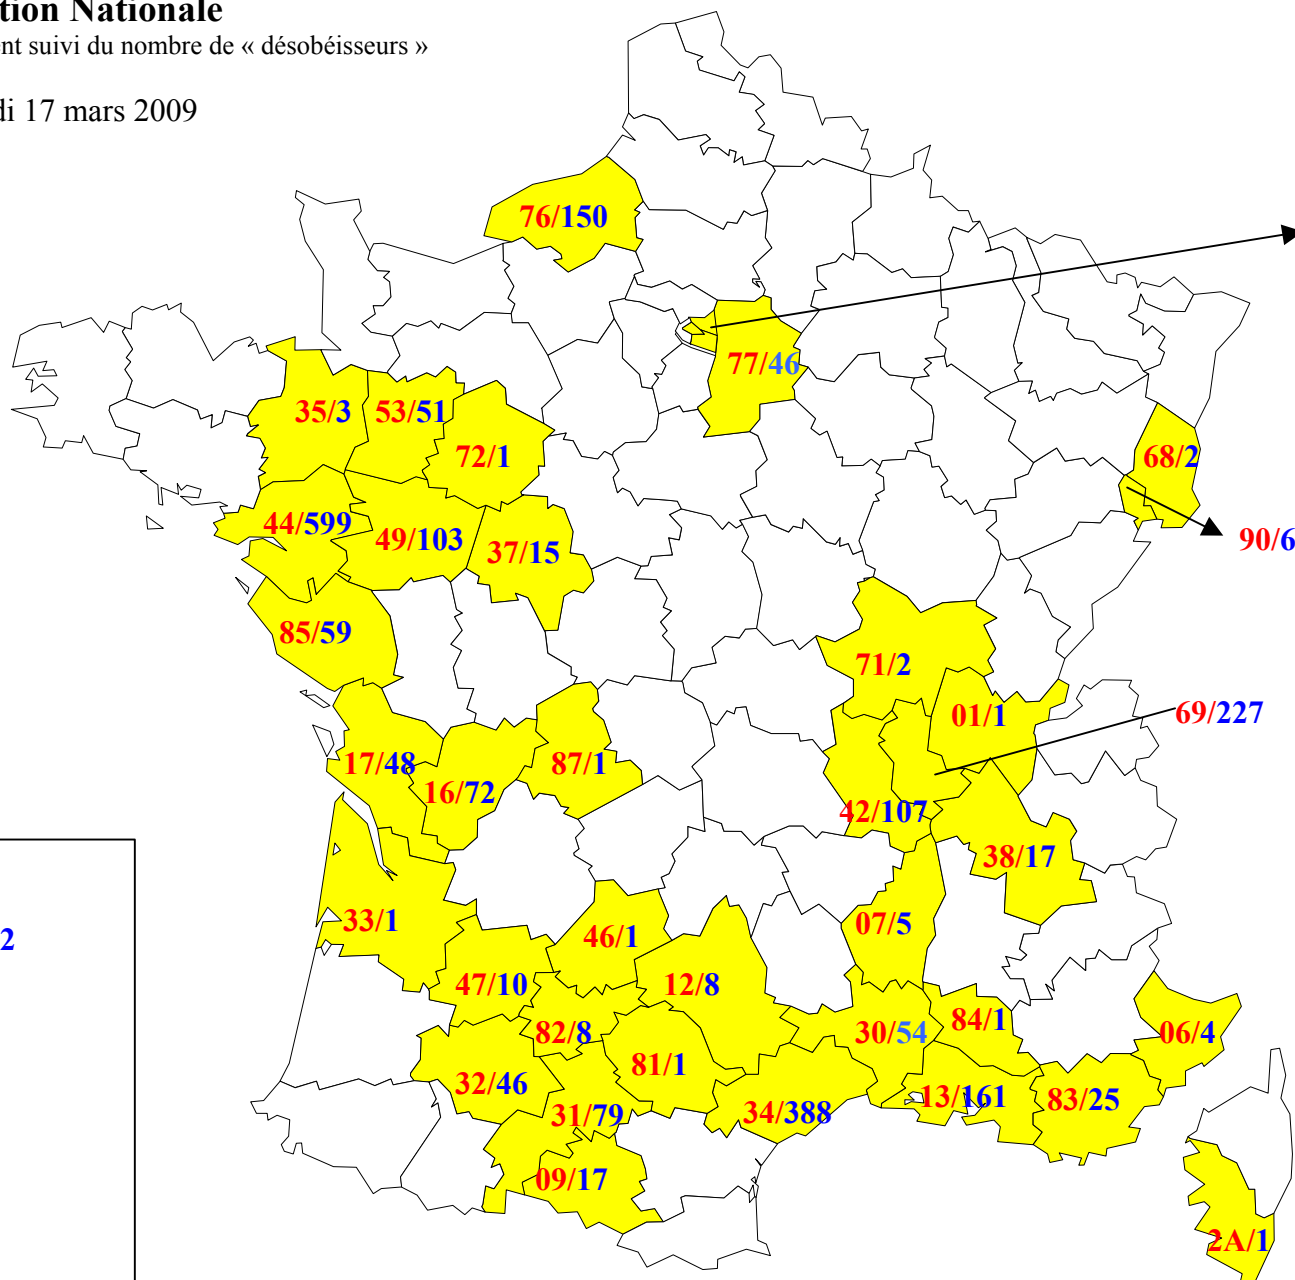

CARTE DES DESOBEISSEURS

de l'Education Nationale

Numéro du département suivi du nombre de « désobéisseurs »

Mise à jour : mardi 17 mars 2009

TOTAL désobéisseurs 2610

TOTAL départements 40

Avertissement : cette carte ne recense que le nombre d'enseignants désobéisseurs qui ont affiché leur désobéissance par lettre (individuelle ou collective) à leur supérieur et dont nous avons connaissance.